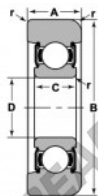

Rolamento de guia MG-308-FFPB-NTN - MG-308-FFPB-NTN

<https://www.123rolamento.pt/rolamento-mancal/rolamento-esferas/rolamento-guia/mg-308-ffpb-ntn>

Bearing Number	Style	Bore D	Outside Diameter		Inner Ring W	Outer Ring A	Radius R	Fit r	Bore Load Ratings	
			D	W					C	Co
MG-308-FFPB	1	40.00	111.12	23.90	32.51	7.61	2.40	40800	24030	

CARACTERÍSTICAS DO PRODUTO

Marca	NTN
Nº Ean13	3616060585691
Diâmetro interior	40 mm
Diâmetro interior	1.575" inch
Diâmetro exterior	111.1 mm
Diâmetro exterior	4.374" inch
Espessura	32.51 mm
Espessura	1.28" inch
Carga dinâmica	40.8 kN
Carga estática	24.03 kN
Embalagem	1