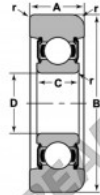

Rolamento de guia MG-308-FFPCN-NTN - MG-308-FFPCN-NTN

<https://www.123rolamento.pt/rolamento-mancal/rolamento-esferas/rolamento-guia/mg-308-ffpcn-ntn>

Bearing Number	Style	Bore D	Outside Diameter	Inner Ring W2	Outer Ring A	Radius R	Fillet r	Basic Load Ratings	
								Dynamic C	Static Co
MG-308-FFPCN	1	40.00	109.68	23.00	32.00	7.61	2.26	40800	24000

CARACTERÍSTICAS DO PRODUTO

Marca	NTN
Nº Ean13	3616060585707
Diâmetro interior	40 mm
Diâmetro interior	1.575" inch
Diâmetro exterior	109.68 mm
Diâmetro exterior	4.318" inch
Espessura	32 mm
Espessura	1.26" inch
Carga dinâmica	40.8 kN
Carga estática	24.03 kN
Embalagem	1