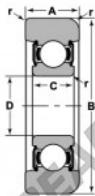

## Rolamento de guia MG-311-FF-NTN - MG-311-FF-NTN

<https://www.123rolamento.pt/rolamento-manca/rolamento-esferas/rolamento-guia/mg-311-ff-ntn>

**STYLE 1**

Bearing Number	Style	Bore d	Outside Diameter D	Inner Ring W2	Outer Ring W1	Radius R	Fillet r	Basic Load Ratings	
								Dynamic C	Static Co
MG-311-FF	1	55.00	164.29	29.00	28.10	11.10	1.00	71500	65800

### CARACTERÍSTICAS DO PRODUTO

Marca	NTN
Nº Ean13	3616060585721
Diâmetro interior	55 mm
Diâmetro exterior	164.29 mm
Espessura	38.1 mm
Carga dinâmica	71.55 kN
Carga estática	44.58 kN
Embalagem	1

[contato@123rolamento.pt](mailto:contato@123rolamento.pt)