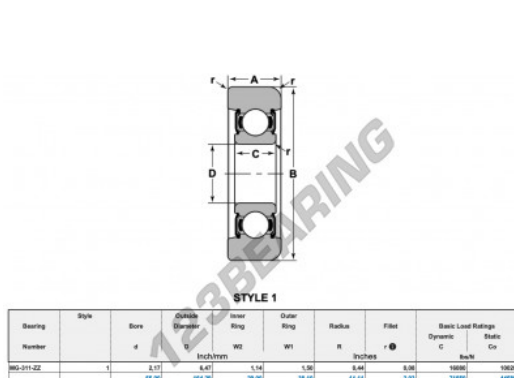

Rolamento de guia MG-311-ZZ-NTN - MG-311-ZZ-NTN

<https://www.123rolamento.pt/rolamento-mancal/rolamento-esferas/rolamento-guia/mg-311-zz-ntn>

CARACTERÍSTICAS DO PRODUTO

Marca	NTN
Nº Ean13	3616060585745
Diâmetro interior	55 mm
Diâmetro exterior	164.29 mm
Espessura	38.1 mm
Carga dinâmica	71.55 kN
Carga estática	44.58 kN
Embalagem	1