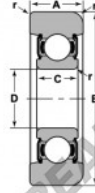

## Rolamento de guia MG-311-ZZ-NTN - MG-311-ZZ-NTN

<https://www.123rolamento.pt/rolamento-mancal/rolamento-esferas/rolamento-guia/mg-311-zz-ntn>

STYLE 1

Bearing Number	Style	Bore $d$	Guide Diameter $T$	Inner Ring ID $W2$	Outer Ring ID $W1$	Radius $R$	Fillet $r$	Basic Load Ratings	
								Dynamic $C$	Static $C_0$
MG-311-ZZ	1	55.00	164.29	29.50	28.10	11.11	3.20	71550	44500

## CARACTERÍSTICAS DO PRODUTO

Marca	NTN
Nº Ean13	3616060585745
Diâmetro interior	55 mm
Diâmetro exterior	164.29 mm
Espessura	38.1 mm
Carga dinâmica	71.55 kN
Carga estática	44.58 kN
Embalagem	1

[contato@123rolamento.pt](mailto:contato@123rolamento.pt)