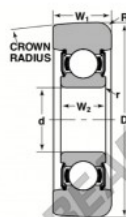

Rolamento de guia MG-305-DDB-NTN - MG-305-DDB-NTN

<https://www.123rolamento.pt/rolamento-mancal/rolamento-esferas/rolamento-guia/mg-305-ddb-ntn>

STYLE 1B

Bearing Number	Style	Bore \varnothing	Outside Diameter \varnothing	Inner Ring Width W_1	Outer Ring Width W_2	Radius R	Fillet r	Basic Load Ratings	
								Dynmic C	Static Co
MG-305-DDB	1B	25.00	76.20	17.20	25.40	0.38	1.02	20000	11100

CARACTERÍSTICAS DO PRODUTO

Marca	NTN
Nº Ean13	3616060585776
Diâmetro interior	25 mm
Diâmetro exterior	76.2 mm
Espessura	25.4 mm
Peso	570 g
Carga dinâmica	20.51 kN
Carga estática	11.12 kN
Embalagem	1
Padrão	Nenhuma norma