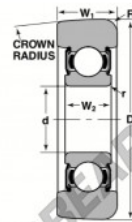

Rolamento de guia MG-307-FFM-NTN - MG-307-FFM-NTN

<https://www.123rolamento.pt/rolamento-mancal/rolamento-esferas/rolamento-guia/mg-307-ffm-ntn>

STYLE 1B

Bearing Number	Style	Size	Outside Diameter	Inner Ring	Outer Ring	Radius	Fllet	Basic Load Ratings	
		d	D	W2	W1	R	r	Dynamic C	Static Co
			Inch/mm		Inches			lbf/N	
MG-307-FFM	1B	1.38 34.91	3.98 101.42	0.82 21.08	1.12 28.58	0.24 6.10	0.08 2.03	7880 33300	4300 9120

CARACTERÍSTICAS DO PRODUTO

Marca	NTN
Nº Ean13	3616060585783
Diâmetro interior	35 mm
Diâmetro exterior	101.42 mm
Espessura	21 mm
Carga dinâmica	33.33 kN
Carga estática	19.13 kN
Embalagem	1

contato@123rolamento.pt