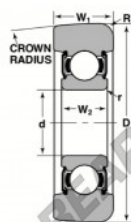

Rolamento de guia MG-307-FFP-NTN - MG-307-FFP-NTN

<https://www.123rolamento.pt/rolamento-mancal/rolamento-esferas/rolamento-guia/mg-307-ffp-ntn>

STYLE 1B

Bearing Number	Style	Bore d	Outside Diameter D	Inner Ring Width W1	Outer Ring Width W2	Radius R	Fillet r	Bore Load Ratings	
								Dynamic C	Static Cr
MG-307-FFP	1B	35	101.35	21	33.33	19.13	0.08	7480	4300

CARACTERÍSTICAS DO PRODUTO

Marca	NTN
Nº Ean13	3616060585790
Diâmetro interior	35 mm
Diâmetro exterior	101.35 mm
Espessura	21 mm
Carga dinâmica	33.33 kN
Carga estática	19.13 kN
Embalagem	1

contato@123rolamento.pt