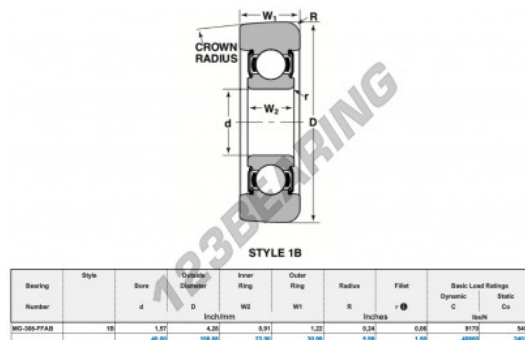

Rolamento de guia MG-308-FFAB-NTN - MG-308-FFAB-NTN

<https://www.123rolamento.pt/rolamento-mancal/rolamento-esferas/rolamento-guia/mg-308-ffab-ntn>

CARACTERÍSTICAS DO PRODUTO

Marca	NTN
Nº Ean13	3616060585806
Diâmetro interior	40 mm
Diâmetro exterior	108.68 mm
Espessura	30.99 mm
Carga dinâmica	40.8 kN
Carga estática	24.03 kN
Embalagem	1