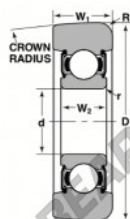

Rolamento de guia MG-308-FFAC-NTN - MG-308-FFAC-NTN

<https://www.123rolamento.pt/rolamento-mancal/rolamento-esferas/rolamento-guia/mg-308-ffac-ntn>

STYLE 1B

Bearing Number	Style	Bore d	Outside Diameter D	Inner Ring W2	Outer Ring W1	Radius R	Fillet r	Basic Load Ratings Dynamic C Static Ca
		Inch/mm		mm		Inches		kN
MG-308-FFAC	1B	1.57 40.00	4.31 109.68	0.81 20.60	1.22 30.99	0.24 6.06	0.06 1.50	40.8 9170

CARACTERÍSTICAS DO PRODUTO

Marca	NTN
Nº Ean13	3616060585813
Diâmetro interior	40 mm
Diâmetro interior	1.575" inch
Diâmetro exterior	109.68 mm
Diâmetro exterior	4.318" inch
Espessura	30.99 mm
Espessura	1.22" inch
Carga dinâmica	40.8 kN
Carga estática	24.03 kN
Embalagem	1