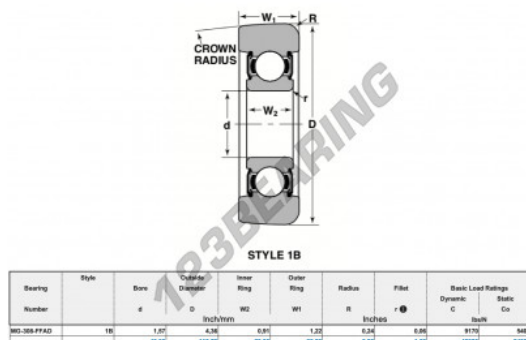

Rolamento de guia MG-308-FFAD-NTN - MG-308-FFAD-NTN

<https://www.123rolamento.pt/rolamento-mancal/rolamento-esferas/rolamento-guia/mg-308-ffad-ntn>

CARACTERÍSTICAS DO PRODUTO

Marca	NTN
Nº Ean13	3616060585820
Diâmetro interior	40 mm
Diâmetro exterior	110.78 mm
Espessura	30.99 mm
Carga dinâmica	40.8 kN
Carga estática	24.03 kN
Embalagem	1