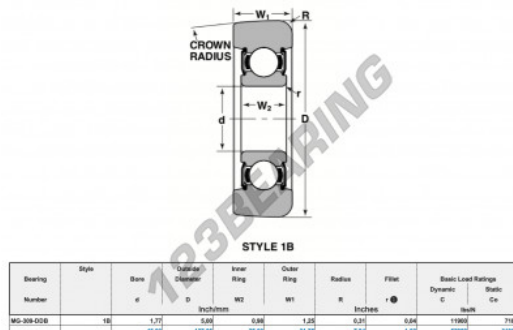

Rolamento de guia MG-309-DDB-NTN - MG-309-DDB-NTN

<https://www.123rolamento.pt/rolamento-mancal/rolamento-esferas/rolamento-guia/mg-309-ddb-ntn>

CARACTERÍSTICAS DO PRODUTO

Marca	NTN
Nº Ean13	3616060585837
Diâmetro interior	45 mm
Diâmetro interior	1.772" inch
Diâmetro exterior	127.06 mm
Diâmetro exterior	5.002" inch
Espessura	31.75 mm
Espessura	1 1/4" inch
Carga dinâmica	52.95 kN
Carga estática	31.95 kN
Embalagem	1