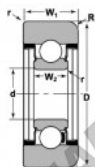

Rolamento de guia MG-307-LLB-NTN - MG-307-LLB-NTN

<https://www.123rolamento.pt/rolamento-mancal/rolamento-esferas/rolamento-guia/mg-307-llb-ntn>

STYLE 1C

Bearing Number	Style	Bore d	Outside Diameter	Inner Ring	Outer Ring	Radius R	Fillet r	Balls	
			W2	W1	W			Dynamic C	Static Co
MG-307-LLB	1C	35	82.04	35	82.04	3.175	0.98	7	33300

CARACTERÍSTICAS DO PRODUTO

Marca	NTN
Nº Ean13	3616060585875
Diâmetro interior	35 mm
Diâmetro exterior	82.04 mm
Espessura	20 mm
Carga dinâmica	33.33 kN
Carga estática	19.13 kN
Embalagem	1

contato@123rolamento.pt