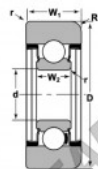

Rolamento de guia MG-307-LLH-NTN - MG-307-LLH-NTN

<https://www.123rolamento.pt/rolamento-mancal/rolamento-esferas/rolamento-guia/mg-307-llh-ntn>

STYLE 1C

| Bearing Number | Style | Bore | Outside Diameter | Inner Ring | Outer Ring | Radius | Fillet | Basic Load Ratings | |
|----------------|-------|-------|------------------|------------|------------|--------|--------|--------------------|-----------|
| | | | | | | | | Dynamic C | Static Co |
| MG-307-LLH | 1C | 35.00 | 92.05 | 20.00 | 31.52 | 7.87 | 1.52 | 33300 | 19120 |

CARACTERÍSTICAS DO PRODUTO

| | |
|-------------------|---------------|
| Marca | NTN |
| Nº Ean13 | 3616060585882 |
| Diâmetro interior | 35 mm |
| Diâmetro exterior | 92.05 mm |
| Espessura | 20 mm |
| Carga dinâmica | 33.33 kN |
| Carga estática | 19.13 kN |
| Embalagem | 1 |