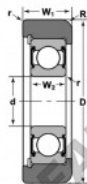

Rolamento de guia MG-208-FFK-NTN - MG-208-FFK-NTN

<https://www.123rolamento.pt/rolamento-mancal/rolamento-esferas/rolamento-guia/mg-208-ffk-ntn>

STYLE 2

Bearing Number	Style	Bore d	Outside Diameter D	Inner Ring W2	Outer Ring W1	Radius R	Fillet r	Basic Load Ratings	
								Dynamic C	Static Co
MG-208-FFK	2	1.5748	3.94	0.203	1.133	0.203	0.30	4098	2891

CARACTERÍSTICAS DO PRODUTO

Marca	NTN
Nº Ean13	3616060585929
Diâmetro interior	40 mm
Diâmetro exterior	101 mm
Espessura	21 mm
Carga dinâmica	40.98 kN
Carga estática	28.91 kN
Embalagem	1

contato@123rolamento.pt