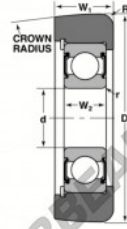

Rolamento de guia MG-206-FFHA-NTN - MG-206-FFHA-NTN

<https://www.123rolamento.pt/rolamento-mancal/rolamento-esferas/rolamento-guia/mg-206-ffha-ntn>

STYLE 2A

Bearing Number	Style	Bore d	Outside Diameter D	Inner Ring Width W2	Outer Ring Width W1	Radius R	Fit	Basic Load Ratings	
								Dynamic C	Static Co
MG-206-FFHA	2A	1.9111	3.113	0.685	1.155	0.29	0.04	4100	6300
		in	mm	in	in	in		lbf	kg

CARACTERÍSTICAS DO PRODUTO

Marca	NTN
Nº Ean13	3616060585967
Diâmetro interior	30 mm
Diâmetro exterior	80 mm
Espessura	29 mm
Carga dinâmica	27.36 kN
Carga estática	18.86 kN
Embalagem	1

contato@123rolamento.pt