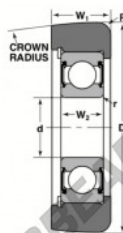

Rolamento de guia MG-206-FFKA-NTN - MG-206-FFKA-NTN

<https://www.123rolamento.pt/rolamento-mancal/rolamento-esferas/rolamento-guia/mg-206-ffka-ntn>

STYLE 2A

| Bearing Number | Style | Bore d | Outside Diameter D | Inner Ring Width W2 | Outer Ring Width W1 | Radius R | Filet r | Basic Load Ratings Dynamic C | Static Co |
|----------------|-------|--------|--------------------|---------------------|---------------------|----------|---------|------------------------------|-----------|
| | | | | Inch/mm | | Inches | | kN | |
| MG-206-FFKA | 2A | 1.9111 | 3.4 | 0.851 | 1.126 | 0.25 | 0.04 | 6100 | 4200 |
| | | | | 34 | 28 | 25 | 1 | 27300 | 18800 |

CARACTERÍSTICAS DO PRODUTO

| | |
|-------------------|---------------|
| Marca | NTN |
| Nº Ean13 | 3616060585981 |
| Diâmetro interior | 30 mm |
| Diâmetro exterior | 86 mm |
| Espessura | 29 mm |
| Carga dinâmica | 27.36 kN |
| Carga estática | 18.86 kN |
| Embalagem | 1 |