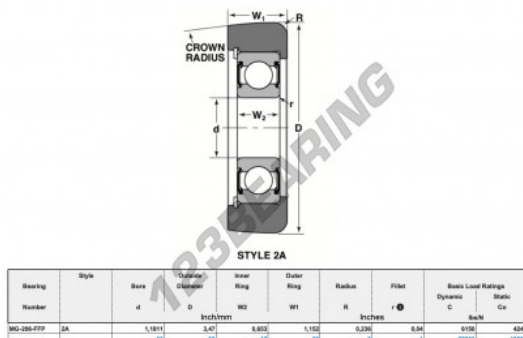

### CARACTERÍSTICAS DO PRODUTO

Marca	NTN
Nº Ean13	3616060585998
Diâmetro interior	30 mm
Diâmetro interior	1.181" inch
Diâmetro exterior	88 mm
Diâmetro exterior	3.465" inch
Espessura	29 mm
Espessura	1.142" inch
Carga dinâmica	27.36 kN
Carga estática	18.86 kN
Embalagem	1