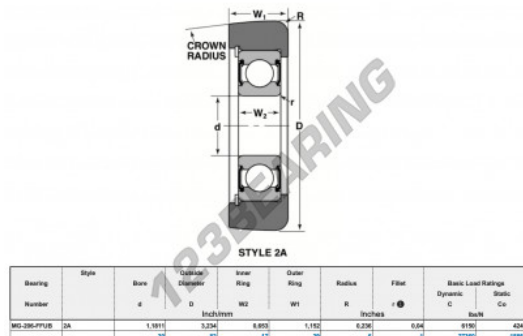

### CARACTERÍSTICAS DO PRODUTO

Marca	NTN
Nº Ean13	3616060586049
Diâmetro interior	30 mm
Diâmetro interior	1.181" inch
Diâmetro exterior	82 mm
Diâmetro exterior	3.228" inch
Espessura	29 mm
Espessura	1.142" inch
Carga dinâmica	27.36 kN
Carga estática	18.86 kN
Embalagem	1