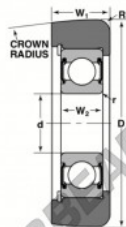

Rolamento de guia MG-206-FFWA-NTN - MG-206-FFWA-NTN

<https://www.123rolamento.pt/rolamento-mancal/rolamento-esferas/rolamento-guia/mg-206-ffwa-ntn>

STYLE 2A

Bearing Number	Style	Bore Diameter		Inner Ring Width	Outer Ring Width	Radius R	Fillet r	Basic Load Ratings	
		d	D					Dynamic C	Static Co
MG-206-FFWA	2A	30	87	29	29	1.13	0.16	27.36	18.86

CARACTERÍSTICAS DO PRODUTO

Marca	NTN
Nº Ean13	3616060586063
Diâmetro interior	30 mm
Diâmetro exterior	87 mm
Espessura	29 mm
Carga dinâmica	27.36 kN
Carga estática	18.86 kN
Embalagem	1

contato@123rolamento.pt