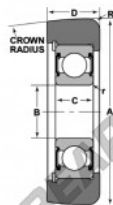

## Rolamento de guia MG-207-FFJA-NTN - MG-207-FFJA-NTN

<https://www.123rolamento.pt/rolamento-mancal/rolamento-esferas/rolamento-guia/mg-207-ffja-ntn>

Bearing Number	Style	Bore d	Outside Diameter D	Inner Ring Width W2	Outer Ring Width W1	Radius R	Fillet r	Basic Load Ratings Dynamic C	Static Ca
MG-207-FFJA	2A	1.378	3.622	0.787	1.250	0.25	0.34	38.93	26.78

### CARACTERÍSTICAS DO PRODUTO

Marca	NTN
Nº Ean13	3616060586117
Diâmetro interior	35 mm
Diâmetro interior	1.378" inch
Diâmetro exterior	92 mm
Diâmetro exterior	3.622" inch
Espessura	32 mm
Espessura	1.26" inch
Carga dinâmica	38.93 kN
Carga estática	26.78 kN
Embalagem	1