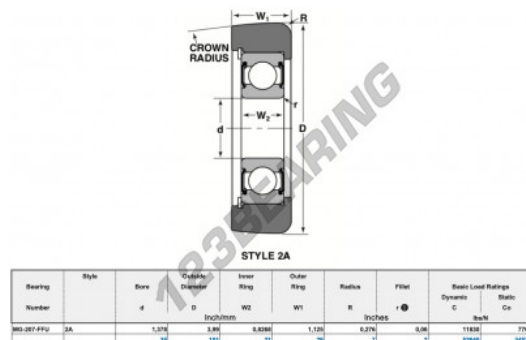

Rolamento de guia MG-207-FFU-NTN - MG-207-FFU-NTN

<https://www.123rolamento.pt/rolamento-mancal/rolamento-esferas/rolamento-guia/mg-207-ffu-ntn>

CARACTERÍSTICAS DO PRODUTO

Marca	NTN
Nº Ean13	3616060586179
Diâmetro interior	35 mm
Diâmetro interior	1.378" inch
Diâmetro exterior	101 mm
Diâmetro exterior	3.976" inch
Espessura	29 mm
Espessura	1.142" inch
Carga dinâmica	52.64 kN
Carga estática	34.53 kN
Embalagem	1