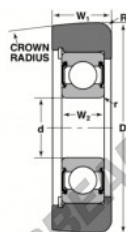

## Rolamento de guia MG-207-FFWA-NTN - MG-207-FFWA-NTN

<https://www.123rolamento.pt/rolamento-mancal/rolamento-esferas/rolamento-guia/mg-207-ffwa-ntn>

STYLE 2A

Bearing Number	Style	Bore	Outside Diameter	Inner Ring	Outer Ring	Radius	Fit	Basic Load Ratings	
		d	D	W2	W1	R	r	C	Ca
		Inch/mm				Inches		kN	
MG-207-FFWA	2A	1.378	3.225	0.7874	1.325	0.21	0.04	6700	8820
		35	82	25	34	5	1	2982	3750

### CARACTERÍSTICAS DO PRODUTO

Marca	NTN
Nº Ean13	3616060586216
Diâmetro interior	35 mm
Diâmetro exterior	82 mm
Espessura	31 mm
Carga dinâmica	38.93 kN
Carga estática	26.78 kN
Embalagem	1

[contato@123rolamento.pt](mailto:contato@123rolamento.pt)