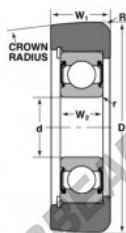

Rolamento de guia MG-308-FFUB-NTN - MG-308-FFUB-NTN

<https://www.123rolamento.pt/rolamento-mancal/rolamento-esferas/rolamento-guia/mg-308-ffub-ntn>

STYLE 2A

Bearing Number	Style	Bore #	Outside Diameter D	Inner Ring Width W2	Outer Ring Width W1	Radius R	Flat	Basic Load Ratings	
			Inch/mm			Inches		Dynamic C	Static Co
MG-308-FFUB	2A	1.5748	4.438	0.85	1.380	0.01		12070	8770
		40	113	21	35	0.25		96370	28800

CARACTERÍSTICAS DO PRODUTO

Marca	NTN
Nº Ean13	3616060586247
Diâmetro interior	40 mm
Diâmetro exterior	113 mm
Espessura	32 mm
Carga dinâmica	56.37 kN
Carga estática	39 kN
Embalagem	1

contato@123rolamento.pt