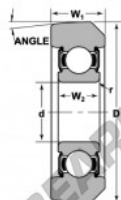

Rolamento de guia MG-206-FFA-NTN - MG-206-FFA-NTN

<https://www.123rolamento.pt/rolamento-mancal/rolamento-esferas/rolamento-guia/mg-206-ffa-ntn>

STYLE 3

Bearing Number	Style	Bore d	Outside Diameter D	Inner Ring W2	Outer Ring W1	Radius R	Fillet r	Basic Load Ratings	
								Dynamic C	Static Ca
MG-206-FFA	3	1,971	1,5	5,7712	1		0,04	4380	2020
		39	31	91	25		1	10000	11200

CARACTERÍSTICAS DO PRODUTO

Marca	NTN
Nº Ean13	3616060586261
Diâmetro interior	30 mm
Diâmetro exterior	81 mm
Espessura	25 mm
Carga dinâmica	19.49 kN
Carga estática	11.225 kN
Embalagem	1

contato@123rolamento.pt