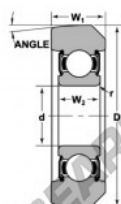

Rolamento de guia MG-208-FFA-NTN - MG-208-FFA-NTN

<https://www.123rolamento.pt/rolamento-mancal/rolamento-esferas/rolamento-guia/mg-208-ffa-ntn>

STYLE 3

Bearing Number	Style	Bore d	Outside Diameter D	Inner Ring Width W_2	Outer Ring Width W_1	Radius R	Fillet r	Basic Load Ratings	
								Dynmic C	Static C_0
MG-208-FFA	3	1.6148	3.91	0.7112	1		0.39	4000	4000
		41	101	28	25		1	29142	17880

CARACTERÍSTICAS DO PRODUTO

Marca	NTN
Nº Ean13	3616060586278
Diâmetro interior	40 mm
Diâmetro exterior	101 mm
Espessura	25 mm
Carga dinâmica	29.14 kN
Carga estática	17.88 kN
Embalagem	1

contato@123rolamento.pt