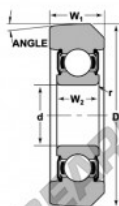

Rolamento de guia MG-309-DDE-NTN - MG-309-DDE-NTN

<https://www.123rolamento.pt/rolamento-mancal/rolamento-esferas/rolamento-guia/mg-309-dde-ntn>

STYLE 3

Bearing Number	Style	Bore d	Outside Diameter D	Inner Ring Width W2	Outer Ring Width W1	Radius R	Fillet r	Basic Load Ratings	
								Dynamic C	Static Ca
MG-309-DDE	3	1.7717	4.9432	8.9843	1.5191	0.06	0.06	11900	7100
		45	126	38	38			20000	12000

CARACTERÍSTICAS DO PRODUTO

Marca	NTN
Nº Ean13	3616060586308
Diâmetro interior	45 mm
Diâmetro exterior	126 mm
Espessura	38 mm
Carga dinâmica	52.95 kN
Carga estática	31.95 kN
Embalagem	1

contato@123rolamento.pt