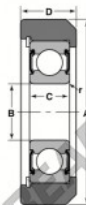

## Rolamento de guia MG-307-FFQ-NTN - MG-307-FFQ-NTN

<https://www.123rolamento.pt/rolamento-mancal/rolamento-esferas/rolamento-guia/mg-307-ffq-ntn>

STYLE 4

Bearing Number	Style	Bore	Outside Diameter	Inner Ring	Outer Ring	Radius	Fllet	Basic Load Ratings	
		d	D	W2	W1	R	r	C	C0
		mm	mm	mm	mm	mm	mm	kN	kN
MG-307-FFQ	4	35	114	35	72	0.25	0.25	33.33	19.13

## CARACTERÍSTICAS DO PRODUTO

Marca	NTN
Nº Ean13	3616060586315
Diâmetro interior	35 mm
Diâmetro interior	1.378" inch
Diâmetro exterior	114 mm
Diâmetro exterior	4.488" inch
Espessura	32 mm
Espessura	1.26" inch
Carga dinâmica	33.33 kN
Carga estática	19.13 kN
Embalagem	1