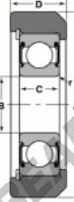

Rolamento de guia MG-307-FFQB-NTN - MG-307-FFQB-NTN

<https://www.123rolamento.pt/rolamento-mancal/rolamento-esferas/rolamento-guia/mg-307-ffqb-ntn>

STYLE 4

Bearing Number	Style	Bore d	Double Row Outer Diameter D	Inner Ring Width W2	Outer Ring Width W1	Radius R	File r	Basic Load Ratings Dynamic C	Static Co
MG-307-FFQB	4	1.270	4.60	1.250	1.100	0.24		33300	19130

CARACTERÍSTICAS DO PRODUTO

Marca	NTN
Nº Ean13	3616060586322
Diâmetro interior	35 mm
Diâmetro exterior	114 mm
Espessura	32 mm
Carga dinâmica	33.33 kN
Carga estática	19.13 kN
Embalagem	1

contato@123rolamento.pt