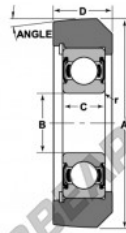

Rolamento de guia MG-206-FFM-NTN - MG-206-FFM-NTN

<https://www.123rolamento.pt/rolamento-mancal/rolamento-esferas/rolamento-guia/mg-206-ffm-ntn>

STYLE 4A

Bearing Number	Style	Bore		Outer Diameter	Inner Ring W2	Outer Ring D	Radius R	Fillet r	Basic Load Ratings	
		B	A						Dynamic C	Static Co
		Inch/mm				Inches				
MG-206-FFM	4A	1.1811	3.2	3.7712	1	1	0.04	1180	4340	
		30	81	95	25	39	1	27.36	18.86	

CARACTERÍSTICAS DO PRODUTO

Marca	NTN
Nº Ean13	3616060586346
Diâmetro interior	30 mm
Diâmetro exterior	81 mm
Espessura	25 mm
Carga dinâmica	27.36 kN
Carga estática	18.86 kN
Embalagem	1

contato@123rolamento.pt