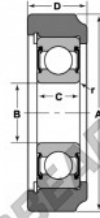

Rolamento de guia MG-207-FFM-NTN - MG-207-FFM-NTN

<https://www.123rolamento.pt/rolamento-mancal/rolamento-esferas/rolamento-guia/mg-207-ffm-ntn>

STYLE 6

Bearing Number	Style	Bore B	Outside Diameter A		Inner Ring W2	Outer Ring D	Radius R	Fillet r	Basic Load Ratings	
			mm	inches					C	Ca
MG-207-FFM	E	35	101	29	35	101	0.04	0.04	38930	26780

CARACTERÍSTICAS DO PRODUTO

Marca	NTN
Nº Ean13	3616060586384
Diâmetro interior	35 mm
Diâmetro exterior	101 mm
Espessura	29 mm
Carga dinâmica	38.93 kN
Carga estática	26.78 kN
Embalagem	1

contato@123rolamento.pt