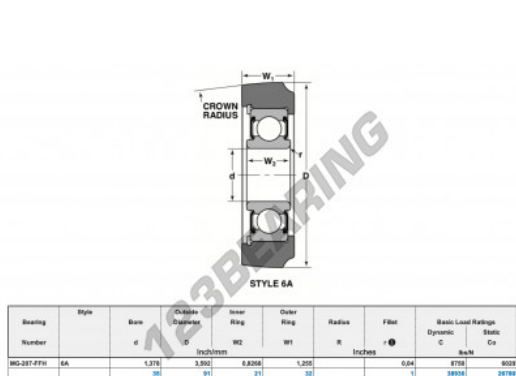

## Rolamento de guia MG-207-FFH-NTN - MG-207-FFH-NTN

<https://www.123rolamento.pt/rolamento-mancal/rolamento-esferas/rolamento-guia/mg-207-ffh-ntn>

### CARACTERÍSTICAS DO PRODUTO

Marca	NTN
Nº Ean13	3616060586407
Diâmetro interior	35 mm
Diâmetro exterior	91 mm
Espessura	32 mm
Carga dinâmica	38.93 kN
Carga estática	26.78 kN
Embalagem	1

[contato@123rolamento.pt](mailto:contato@123rolamento.pt)