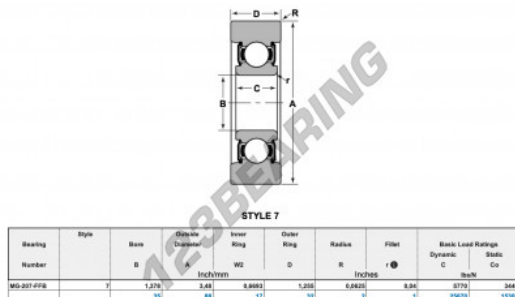

Rolamento de guia MG-207-FFB-NTN - MG-207-FFB-NTN

<https://www.123rolamento.pt/rolamento-mancal/rolamento-esferas/rolamento-guia/mg-207-ffb-ntn>

CARACTERÍSTICAS DO PRODUTO

Marca	NTN
Nº Ean13	3616060586469
Diâmetro interior	35 mm
Diâmetro interior	1.378" inch
Diâmetro exterior	88 mm
Diâmetro exterior	3.465" inch
Espessura	32 mm
Espessura	1.26" inch
Carga dinâmica	25.67 kN
Carga estática	15.3 kN
Embalagem	1