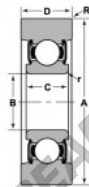

Rolamento de guia MG-309-DDH-NTN - MG-309-DDH-NTN

<https://www.123rolamento.pt/rolamento-mancal/rolamento-esferas/rolamento-guia/mg-309-ddh-ntn>

STYLE 7

Bearing Number	Style	Bore B	Outside Diameter D	Inner Ring WZ	Outer Ring D	Radius R	Fillet r	Basic Load Ratings C	Static Ca
		mm	mm	mm	mm	mm	mm	kN	kN
MG-309-DDH	7	45	121	45	121	3	0.5	11000	7100

CARACTERÍSTICAS DO PRODUTO

Marca	NTN
Nº Ean13	3616060586490
Diâmetro interior	45 mm
Diâmetro exterior	121 mm
Espessura	32 mm
Carga dinâmica	52.95 kN
Carga estática	31.95 kN
Embalagem	1

contato@123rolamento.pt