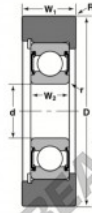

## Rolamento de guia MG-207-FFA-NTN - MG-207-FFA-NTN

<https://www.123rolamento.pt/rolamento-mancal/rolamento-esferas/rolamento-guia/mg-207-ffa-ntn>

STYLE B										
Bearing Number	Style	Bore B	Outside Diameter A	Inner Ring W2	Outer Ring D	Radius R	Fit	Basic Load Ratings		
		mm	mm	mm	mm	mm		C	Ball	Co
MG-207-FFA	B	35.728	82.223	35.723	82.223	1.067	H7/g6	8700	1	26750

### CARACTERÍSTICAS DO PRODUTO

Marca	NTN
Nº Ean13	3616060586506
Diâmetro interior	35 mm
Diâmetro exterior	82 mm
Espessura	27 mm
Carga dinâmica	38.93 kN
Carga estática	26.78 kN
Embalagem	1

[contato@123rolamento.pt](mailto:contato@123rolamento.pt)