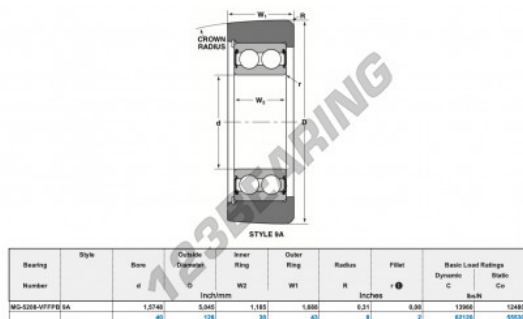

Rolamento de guia MG-5208-VFFPB-NTN - MG-5208-VFFPB-NTN

<https://www.123rolamento.pt/rolamento-mancal/rolamento-esferas/rolamento-guia/mg-5208-vffpb-ntn>

CARACTERÍSTICAS DO PRODUTO

Marca	NTN
Nº Ean13	3616060586568
Diâmetro interior	40 mm
Diâmetro exterior	128 mm
Espessura	43 mm
Carga dinâmica	62.12 kN
Carga estática	55.53 kN
Embalagem	1