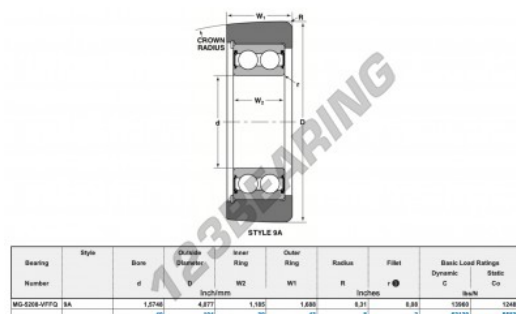

Rolamento de guia MG-5208-VFFQ-NTN - MG-5208-VFFQ-NTN

<https://www.123rolamento.pt/rolamento-mancal/rolamento-esferas/rolamento-guia/mg-5208-vffq-ntn>

CARACTERÍSTICAS DO PRODUTO

Marca	NTN
Nº Ean13	3616060586575
Diâmetro interior	40 mm
Diâmetro exterior	104 mm
Espessura	43 mm
Carga dinâmica	62.12 kN
Carga estática	55.53 kN
Embalagem	1