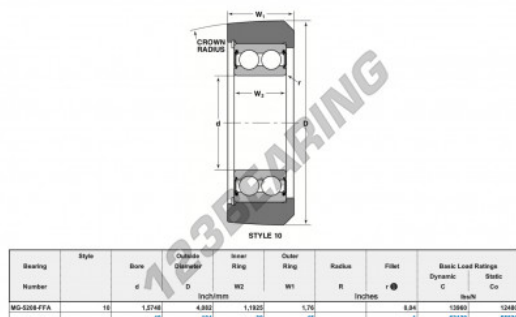

Rolamento de guia MG-5208-FFA-NTN - MG-5208-FFA-NTN

<https://www.123rolamento.pt/rolamento-mancal/rolamento-esferas/rolamento-guia/mg-5208-ffa-ntn>

CARACTERÍSTICAS DO PRODUTO

Marca	NTN
Nº Ean13	3616060586605
Diâmetro interior	40 mm
Diâmetro exterior	104 mm
Espessura	45 mm
Carga dinâmica	62.12 kN
Carga estática	55.53 kN
Embalagem	1