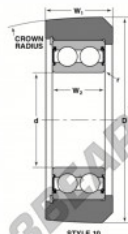

## Rolamento de guia MG-5208-VFF-NTN - MG-5208-VFF-NTN

<https://www.123rolamento.pt/rolamento-mancal/rolamento-esferas/rolamento-guia/mg-5208-vff-ntn>

Bearing Number	Style	Bore d	Outside Diameter D	INCHES		Radius R	Flat r	Basic Load Ratings	
				Inner Ring W2	Outer Ring W1			Dynamic C	Static Co
MG-5208-VFF	10	1.5748	4.8827	1.1812	1.74	0.04	13960	12660	
		40	124	30	45	1	62120	55530	

### CARACTERÍSTICAS DO PRODUTO

Marca	NTN
Nº Ean13	3616060586612
Diâmetro interior	40 mm
Diâmetro exterior	104 mm
Espessura	45 mm
Carga dinâmica	62.12 kN
Carga estática	55.53 kN
Embalagem	1

[contato@123rolamento.pt](mailto:contato@123rolamento.pt)