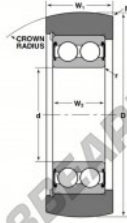

## Rolamento de guia MG-5211-VR-NTN - MG-5211-VR-NTN

<https://www.123rolamento.pt/rolamento-mancal/rolamento-esferas/rolamento-guia/mg-5211-vr-ntn>

Bearing Number	Style	Bore d	Outside Diameter D	Inner Ring W2	Outer Ring W1	Radius R	Fillet r	Basic Load Ratings	
								Dynamic C	Static Co
MG-5211-VR	11	55	137	55	137	48	2	84068	83970

### CARACTERÍSTICAS DO PRODUTO

Marca	NTN
Nº Ean13	3616060586674
Diâmetro interior	55 mm
Diâmetro exterior	137 mm
Espessura	48 mm
Carga dinâmica	84.06 kN
Carga estática	83.97 kN
Embalagem	1

[contato@123rolamento.pt](mailto:contato@123rolamento.pt)