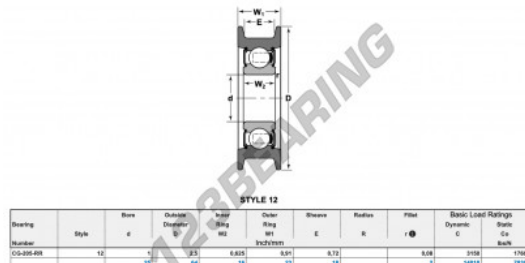

Rolamento de guia CG-205-RR-NTN - CG-205-RR-NTN

<https://www.123rolamento.pt/rolamento-mancal/rolamento-esferas/rolamento-guia/cg-205-rr-ntn>

CARACTERÍSTICAS DO PRODUTO

Marca	NTN
Nº Ean13	3616060586742
Diâmetro interior	25 mm
Diâmetro exterior	64 mm
Espessura	23 mm
Carga dinâmica	14.01 kN
Carga estática	7.83 kN
Embalagem	1