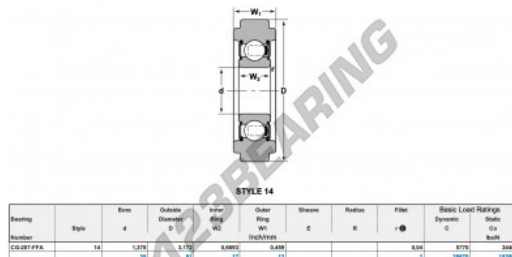

Rolamento de guia CG-207-FFA-NTN - CG-207-FFA-NTN

<https://www.123rolamento.pt/rolamento-mancal/rolamento-esferas/rolamento-guia/cg-207-ffa-ntn>

CARACTERÍSTICAS DO PRODUTO

Marca	NTN
Nº Ean13	3616060586766
Diâmetro interior	35 mm
Diâmetro exterior	81 mm
Espessura	17 mm
Carga dinâmica	25.67 kN
Carga estática	15.3 kN
Embalagem	1