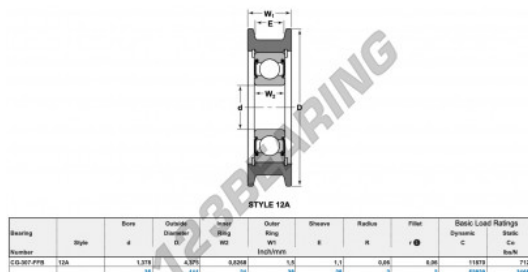

Rolamento de guia CG-307-FFB-NTN - CG-307-FFB-NTN

<https://www.123rolamento.pt/rolamento-mancal/rolamento-esferas/rolamento-guia/cg-307-ffb-ntn>

CARACTERÍSTICAS DO PRODUTO

Marca	NTN
Nº Ean13	3616060586773
Diâmetro interior	35 mm
Diâmetro exterior	111 mm
Espessura	38 mm
Carga dinâmica	52.82 kN
Carga estática	31.68 kN
Embalagem	1