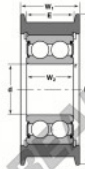

Rolamento de guia CG-5108-VFFA-NTN - CG-5108-VFFA-NTN

<https://www.123rolamento.pt/rolamento-mancal/rolamento-esferas/rolamento-guia/cg-5108-vffa-ntn>

Rolling Number	Style	Bore	Outside Diameter	Inner Ring Width	Outer Ring Width	Shoulder E	Radius R	PMI	Basic Load Capacity C	Rating
CG-5108-VFFA	13A	40	140	26	26	0.025	0.025	1	6200	6400

CARACTERÍSTICAS DO PRODUTO

Marca	NTN
Nº Ean13	3616060586797
Diâmetro interior	40 mm
Diâmetro exterior	140 mm
Espessura	26 mm
Carga dinâmica	36.75 kN
Carga estática	37.51 kN
Embalagem	1

contato@123rolamento.pt