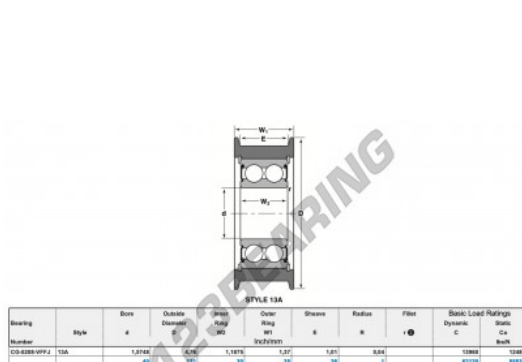

## Rolamento de guia CG-5208-VFFJ-NTN - CG-5208-VFFJ-NTN

<https://www.123rolamento.pt/rolamento-mancal/rolamento-esferas/rolamento-guia/cg-5208-vffj-ntn>

### CARACTERÍSTICAS DO PRODUTO

|                   |               |
|-------------------|---------------|
| Marca             | NTN           |
| Nº Ean13          | 3616060586858 |
| Diâmetro interior | 40 mm         |
| Diâmetro exterior | 121 mm        |
| Espessura         | 35 mm         |
| Carga dinâmica    | 62.12 kN      |
| Carga estática    | 55.53 kN      |
| Embalagem         | 1             |