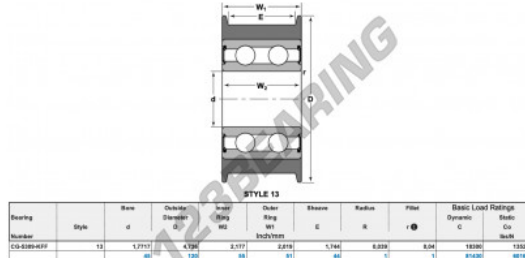

Rolamento de guia CG-5309-KFF-NTN - CG-5309-KFF-NTN

<https://www.123rolamento.pt/rolamento-mancal/rolamento-esferas/rolamento-guia/cg-5309-kff-ntn>

CARACTERÍSTICAS DO PRODUTO

Marca	NTN
Nº Ean13	3616060586889
Diâmetro interior	45 mm
Diâmetro exterior	120 mm
Espessura	55 mm
Carga dinâmica	81.43 kN
Carga estática	60.16 kN
Embalagem	1