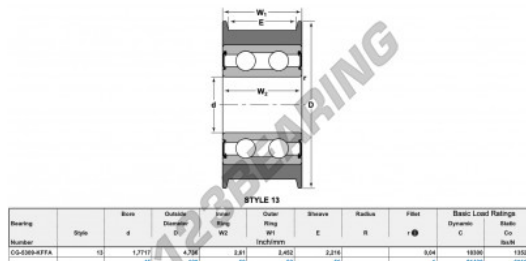

Rolamento de guia CG-5309-KFFA-NTN - CG-5309-KFFA-NTN

<https://www.123rolamento.pt/rolamento-mancal/rolamento-esferas/rolamento-guia/cg-5309-kffa-ntn>

CARACTERÍSTICAS DO PRODUTO

Marca	NTN
Nº Ean13	3616060586896
Diâmetro interior	45 mm
Diâmetro interior	1.772" inch
Diâmetro exterior	120 mm
Diâmetro exterior	4.724" inch
Espessura	66 mm
Espessura	2.598" inch
Carga dinâmica	81.43 kN
Carga estática	60.16 kN
Embalagem	1