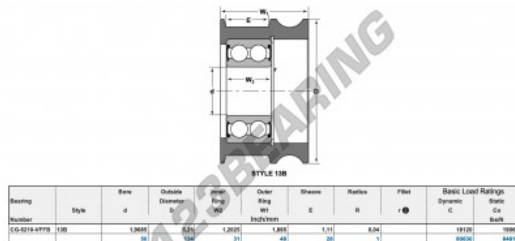

Rolamento de guia CG-5210-VFFB-NTN - CG-5210-VFFB-NTN

<https://www.123rolamento.pt/rolamento-mancal/rolamento-esferas/rolamento-guia/cg-5210-vffb-ntn>

CARACTERÍSTICAS DO PRODUTO

Marca	NTN
Nº Ean13	3616060586926
Diâmetro interior	50 mm
Diâmetro interior	1.969" inch
Diâmetro exterior	134 mm
Diâmetro exterior	5.276" inch
Espessura	48 mm
Espessura	1.89" inch
Carga dinâmica	80.63 kN
Carga estática	84.81 kN
Embalagem	1