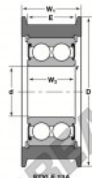

## Rolamento de guia CG-5206-SSE-NTN - CG-5206-SSE-NTN

<https://www.123rolamento.pt/rolamento-mancal/rolamento-esferas/rolamento-guia/cg-5206-sse-ntn>

Bearing	Style	Bore	Outside Diameter	Inner Ring W2	Outer Ring W1	Thickness	Shoulder	Radius	Fit	BASIC LOAD Ratings	
Number		d	Ø	W2	W1	E	S	R	r	Dynamic C	Static Ca
CG-5206-SSE	15A	6.350	6.350	0.857	1.82					41.83	35.42

### CARACTERÍSTICAS DO PRODUTO

Marca	NTN
Nº Ean13	3616060587008
Diâmetro interior	25 mm
Diâmetro exterior	108 mm
Espessura	39 mm
Carga dinâmica	41.83 kN
Carga estática	35.42 kN
Embalagem	1

[contato@123rolamento.pt](mailto:contato@123rolamento.pt)