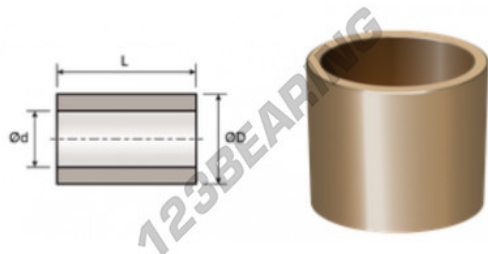

## Casquilho de bronze BMD12-18-10 - BMD12-18-10

<https://www.123rolamento.pt/accessorio/casquilho/bronze/bmd12-18-10>

### CARACTERÍSTICAS DO PRODUTO

Marca	GEN
Diâmetro interior	12 mm
Diâmetro interior	0.472" inch
Diâmetro exterior	18 mm
Diâmetro exterior	0.709" inch
Espessura	10 mm
Espessura	0.394" inch
Tipo	BMD
Peso	9 g
Embalagem	1