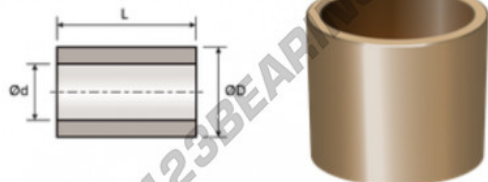

Casquilho de bronze BMF18-25-18 - BMF18-25-18

<https://www.123rolamento.pt/accessorio/casquilho/bronze/bmf18-25-18>

CARACTERÍSTICAS DO PRODUTO

Marca	GEN
Diâmetro interior	18 mm
Diâmetro exterior	25 mm
Espessura	18 mm
Tipo	BMF
Embalagem	1